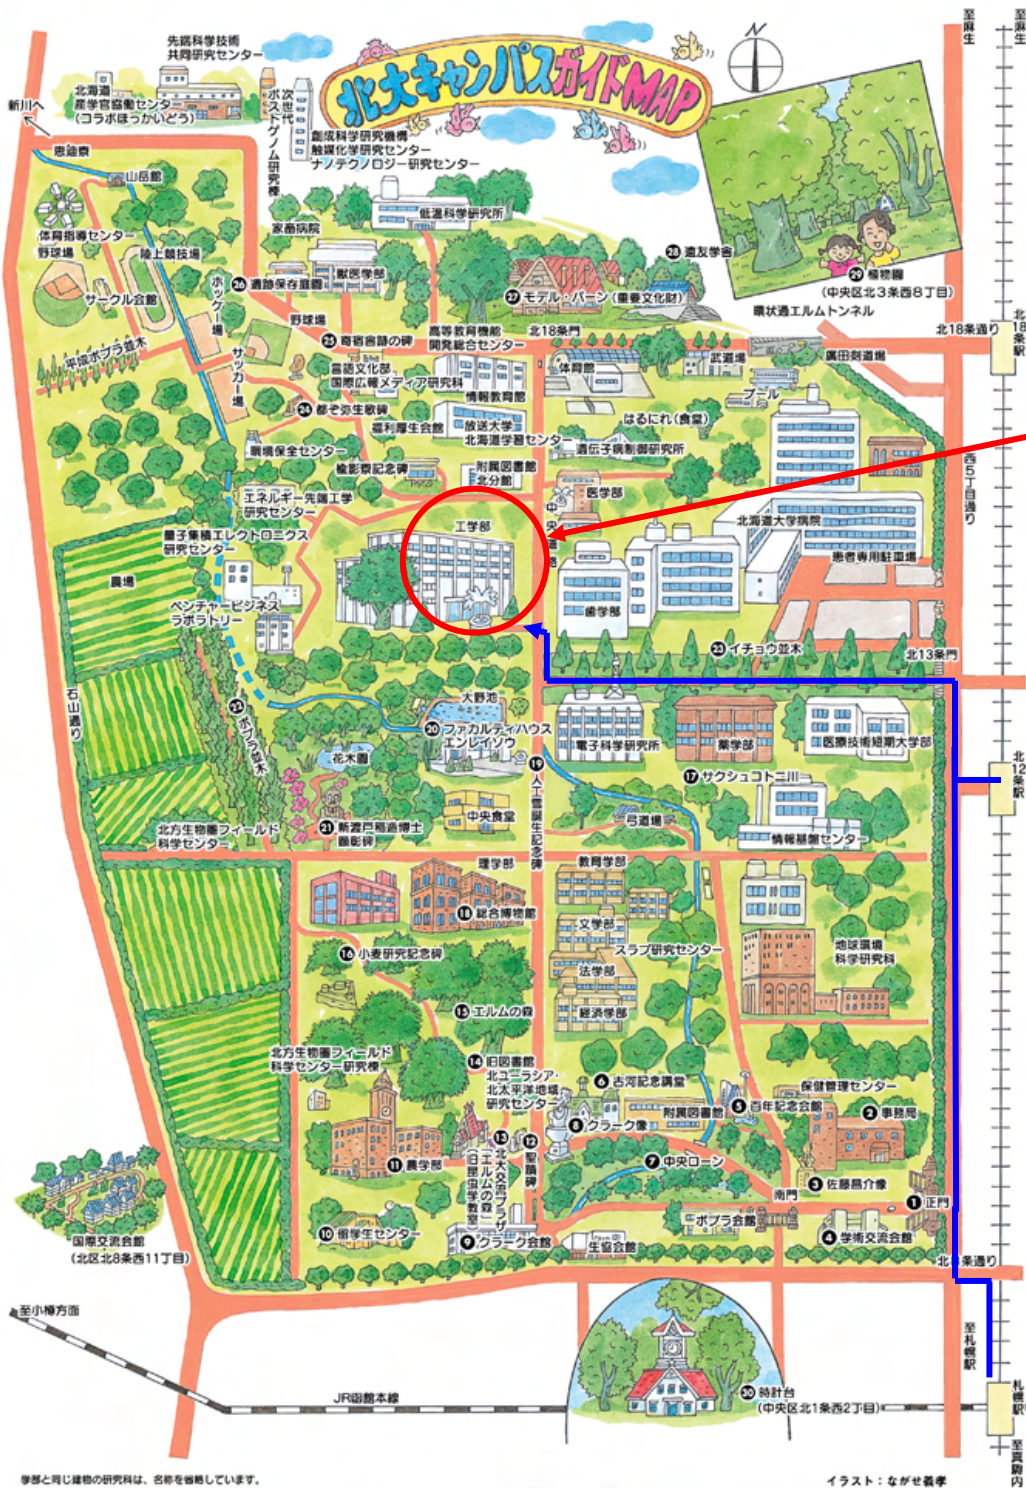

*** お願い ***

- ※ 北海道大学の構内には、送迎目的を含め**自家用車で入ることができません。**公共交通機関などを利用して下さい。
- ※ 北海道大学構内へは**北13条門(いちょう並木の通り)からお入りください。**
  (白衣を着た、ほくでんスタッフが門の前にいます。)
- ※ お昼は**お弁当の用意をお願いします。**工学部内の食堂は営業していません。
- ※ 工作したソーラーカーなどは持ち帰ってまいりますので、**大きめの手提げ袋(紙袋やトートバックなど)を用意してきてください。**